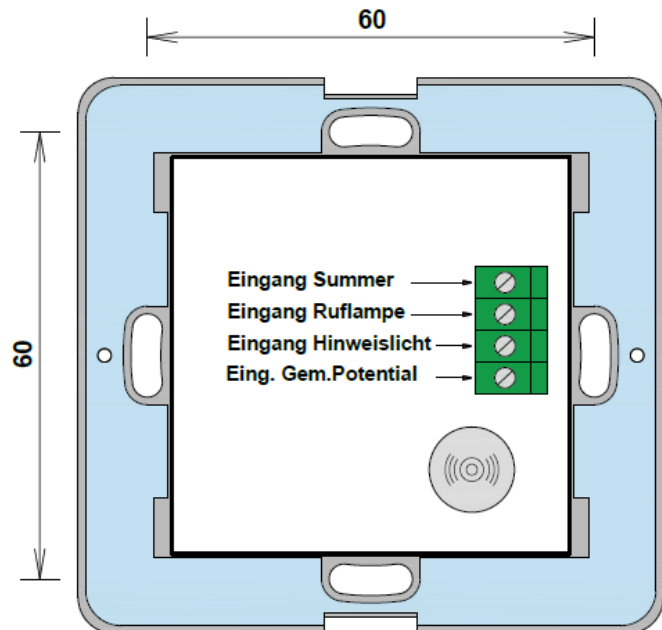

Anschaltung Duo WC-Signalleuchte:

Duo WC-Signalleuchte blau/rot mit Signalgeber, Individual:

Artikelnummer: 230.070.4

Seitenansicht:

Anschaltung:

Eingang Summer	+24	GND
Eingang Ruflampe (rot)	+24	GND
Eingang Hinweislicht (blau)	+24	GND
Eing gem. Potential	GND	+ 24 V

Technische Daten:

Montage: Aufputz
 Betriebsspannung: 24V DC / 20 mA pro Farbe, Signalgeber 60 mA
 Lautstärke: 85 dB
 Schutzart: IP 44
 Maße: 80 x 88 x 89 mm
 Gewicht: ca. 105 g

Entsorgungshinweise

Altgeräte und Batterien dürfen nicht über den Hausmüll entsorgt werden. Entsorgen Sie Altgeräte, Altbatterien und Verpackungsmaterial gemäß den geltenden Gesetzen und Entsorgungsvorschriften.

Das nebenstehende Symbol kennzeichnet Elektronikgeräte, die getrennt vom Hausmüll gesammelt und einer umweltgerechten Wiederverwendung zugeführt werden müssen. Altgeräte und Altbatterien können Schadstoffe enthalten, die der Umwelt und der menschlichen Gesundheit schaden können. Enthaltene Rohstoffe können durch ihre Wiederverwertung einen Beitrag zum Umweltschutz leisten.