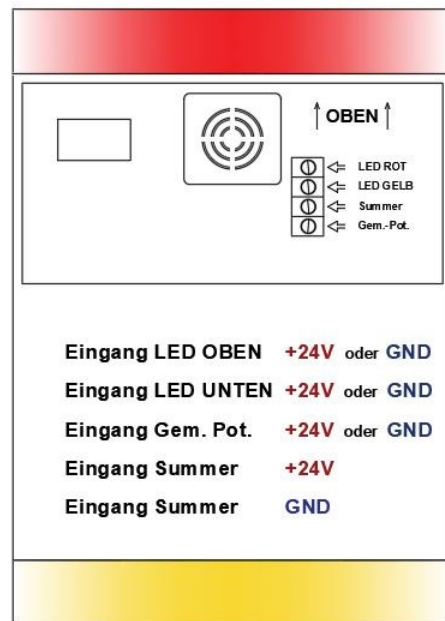

Anschaltung Titanium Signallampe:

Titanium zweifarbig rot, gelb mit akustischem Signalgeber:
Titanium zweifarbig rot, grün:

Artikelnummer: 230.070.11
Artikelnummer: 230.070.10

Anschaltung Titanium 230.070.11:

Titanium Outdoor Signallampe 230.070.11

Anschaltung Titanium 230.070.11 mit Duo WC-Meldeleuchteinheit 230.070.5:

Beachten Sie bei Montage die Anleitung und Anschaltung des WC-Sets Kabel 820.940.00.

WC Lampe mit Elektronik 230.070.5

Titanium Outdoor Signallampe 230.070.11

Anschaltung Titanium 230.070.11 mit WC-Notruf Vario Basis-System Einheit 820.910.00:

Beachten Sie bei Montage die Anleitung und Anschaltung des WC-Sets Funk 820.940.07.

Technische Daten:

Montage:	Aufputz
Betriebsspannung:	24V DC / 20 mA pro Farbe, Signalgeber 60 mA
Lautstärke:	95 dB
Schutzart:	IP 54
Maße:	235 x 110 x 110 mm
Gewicht:	ca. 930 g

Zubehör- und Ersatzteile

Diese sind auf der Internetseite der Fa. Lehmann Electronic GmbH hinterlegt.