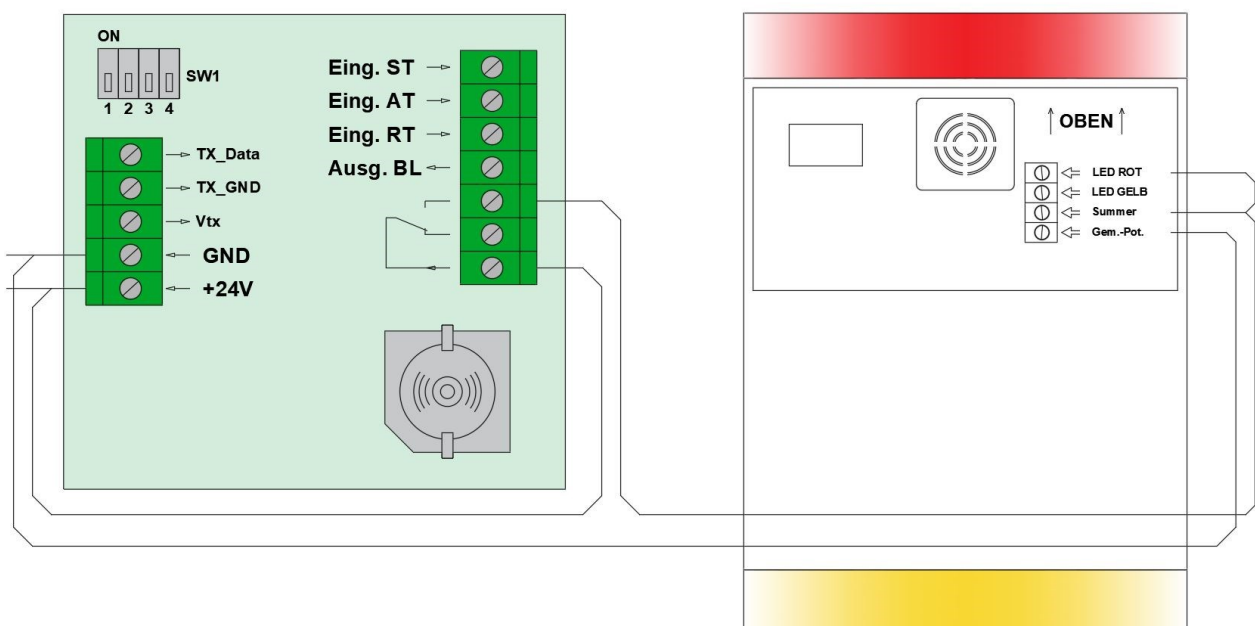

Anschaltung Titanium Signallampe:

Titanium zweifarbig rot, gelb mit akustischem Signalgeber:
Titanium zweifarbig rot, grün:

Artikelnummer: 230.070.11
Artikelnummer: 230.070.10

Anschaltung Titanium 230.070.11:

Titanium Outdoor Signallampe 230.070.11

Anschaltung Titanium 230.070.11 mit Duo WC-Meldeleuchteinheit 230.070.5:

Beachten Sie bei Montage die Anleitung und Anschaltung des WC-Sets Kabel 820.940.00.

WC Lampe mit Elektronik 230.070.5

Titanium Outdoor Signallampe 230.070.11

Anschaltung Titanium 230.070.11 mit WC-Notruf Vario Basis-System Einheit 820.910.00:

Beachten Sie bei Montage die Anleitung und Anschaltung des WC-Sets Funk 820.940.07.

Technische Daten:

Montage:	Aufputz
Betriebsspannung:	24V DC / 20 mA pro Farbe, Signalgeber 60 mA
Lautstärke:	95 dB
Schutzart:	IP 54
Maße:	235 x 110 x 110 mm
Gewicht:	ca. 930 g

Zubehör- und Ersatzteile

Diese sind auf der Internetseite der Fa. Lehmann Electronic GmbH hinterlegt.