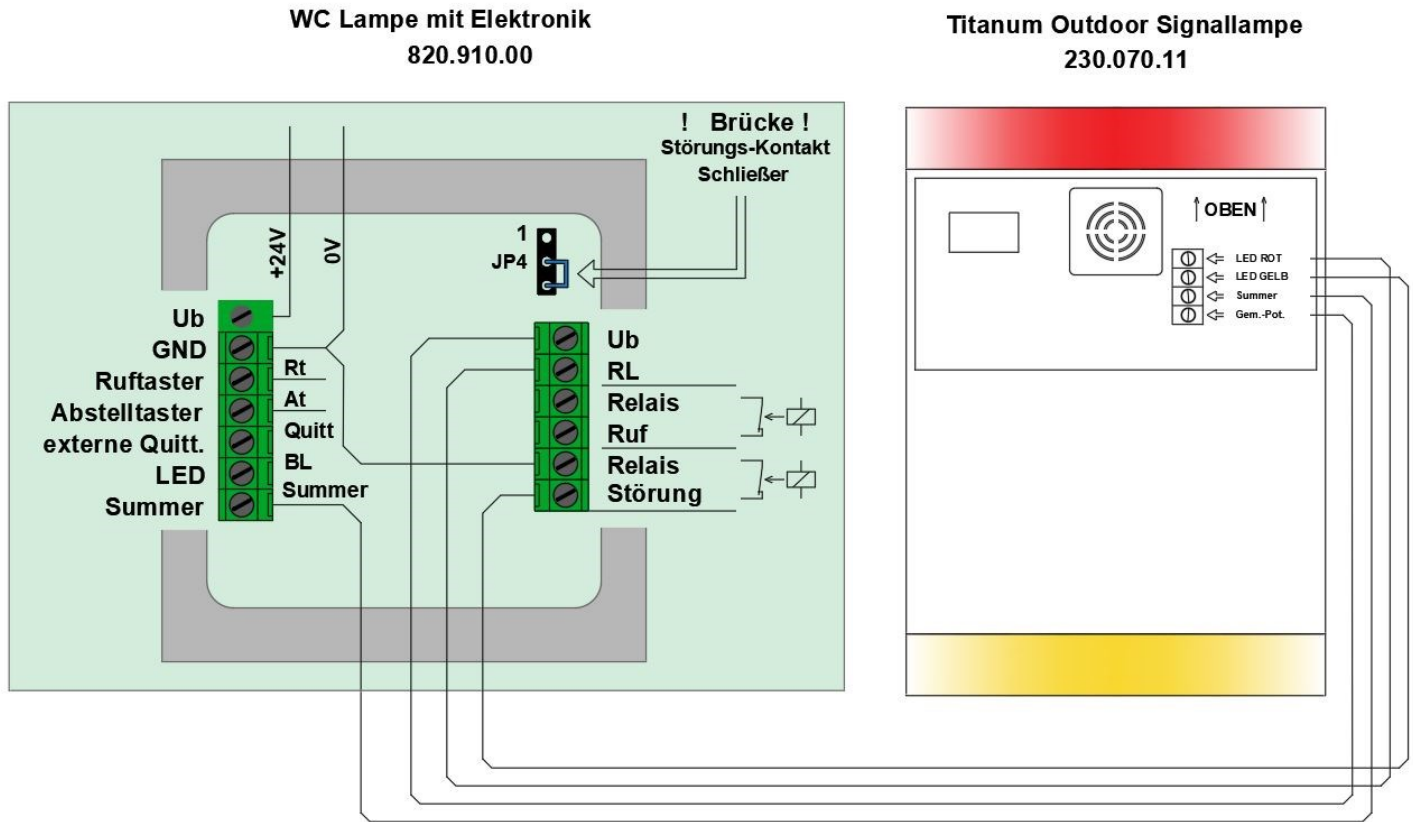

Anschaltung Titanium Signallampe:

Titanium zweifarbig rot, gelb mit akustischem Signalgeber:
Titanium zweifarbig rot, grün:

Artikelnummer: 230.070.11
Artikelnummer: 230.070.10

Anschaltung Titanium 230.070.11:

Titanium Outdoor Signallampe 230.070.11

Anschaltung Titanium 230.070.11 mit Duo WC-Meldeleuchteinheit 230.070.5:

Beachten Sie bei Montage die Anleitung und Anschaltung des WC-Sets Kabel 820.940.00.

WC Lampe mit Elektronik 230.070.5

Titanium Outdoor Signallampe 230.070.11

Anschaltung Titanium 230.070.11 mit WC-Notruf Vario Basis-System Einheit 820.910.00:

Beachten Sie bei Montage die Anleitung und Anschaltung des WC-Sets Funk 820.940.07.

Technische Daten:

Montage:	Aufputz
Betriebsspannung:	24V DC / 20 mA pro Farbe, Signalgeber 60 mA
Lautstärke:	95 dB
Schutzart:	IP 54
Maße:	235 x 110 x 110 mm
Gewicht:	ca. 930 g

Zubehör- und Ersatzteile

Diese sind auf der Internetseite der Fa. Lehmann Electronic GmbH hinterlegt.