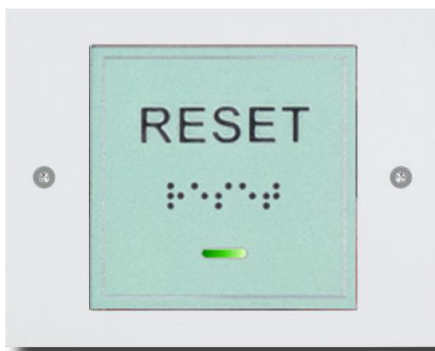

## gemäß DIN 18040 Teil 1 und Teil 3 mit erhabener Profilschrift und Braille

Diese Funk-Taster sind u.a. vorgesehen für den Einsatz in Bereichen oder Gebäudeteilen, in denen stark sehbehinderte oder blinde Personen die Möglichkeit haben müssen, einen Notruf auszulösen.

Funk-Ruf- / Zugtaster

Der Taster kann sowohl als **Ruf-** sowie als **Ruf und Zugtaster** genutzt werden. Dadurch ist der Taster je nach Einsatzzweck individuell nutzbar.

Der Zugmechanismus kann je nach Bedarf seitlich im Taster vor Ort hinzugefügt werden.

Funk-Abstelltaster

Beschädigungsfreie Solltrennung des Zugseils als Strangulierungsschutz. Nach Solltrennung sofort wieder einsetzbar.

Der Funk-Abstelltaster ist am Ort der Rufauslösung zu montieren, damit Pflegepersonal an Ort und Stelle den Ruf abstellt – es wird damit keine Anwesenheit gesetzt!

Erhältlich in den Rahmenfarben dunkelgrau und weiß.

**Immenser Montagevorteil durch Wegfall aufwendiger Verkabelungen. Keine Unterputzdosen und keine Fliesen-Stemmarbeiten notwendig. Einfache AP-Montage.**