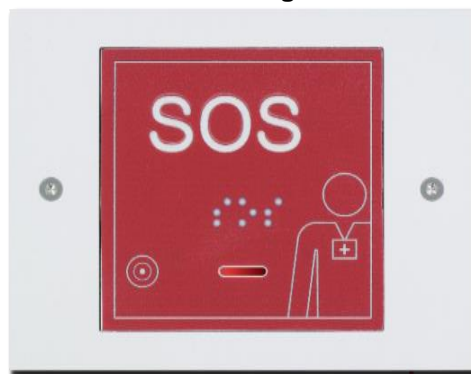

# Barrierefreie Wand-Funktaster VarioVison

## gemäß DIN 18040 Teil 1 und Teil 3 mit erhabener Profilschrift und Braille

Diese Funk-Taster sind u.a. vorgesehen für den Einsatz in Bereichen oder Gebäudeteilen, in denen stark sehbehinderte oder blinde Personen die Möglichkeit haben müssen, einen Notruf auszulösen.

Funk-Ruf- / Zugtaster

Der Taster kann sowohl als **Ruf-** sowie als **Ruf und Zugtaster** genutzt werden. Dadurch ist der Taster je nach Einsatzzweck individuell nutzbar.

Der Zugmechanismus kann je nach Bedarf seitlich im Taster vor Ort hinzugefügt werden.

Funk-Abstelltaster

Beschädigungsfreie Solltrennung des Zugseils als Strangulierungsschutz. Nach Solltrennung sofort wieder einsetzbar.

Der Funk-Abstelltaster ist am Ort der Rufauslösung zu montieren, damit Pflegepersonal an Ort und Stelle den Ruf abstellt – es wird damit keine Anwesenheit gesetzt!