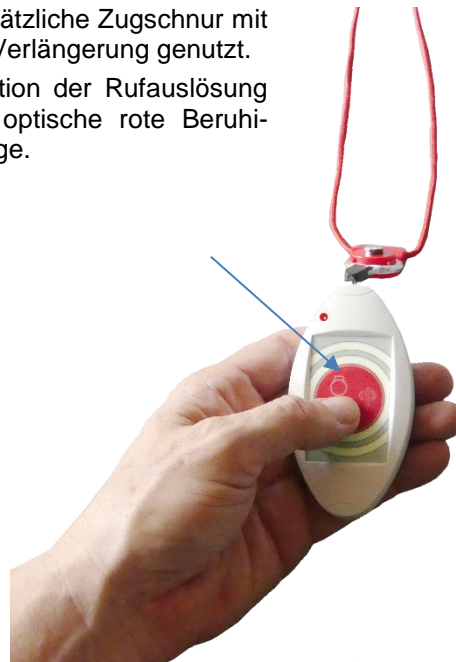

## VarioStretch

Der universell einsetzbare kabellose Ruf- und/oder Zugtaster

Einsetzbar entweder als normaler „Birntaster“ oder als Zugtaster, z.B. befestigt an einem Bettgalgen oder dem Bettgeländer.

Eingesetzt als Zugtaster entweder am **VarioStretch** ziehen oder es wird die zusätzliche Zugschnur mit Knebel als Verlängerung genutzt.

Als Information der Rufauslösung blinkt eine optische rote Beruhigungsanzeige.

Als „Birntaster“ eingesetzt wird die rote Auslösefläche am **VarioStretch** gedrückt. Ein Beruhigungslicht blinkt.

Der Ruf wird zuverlässig an jeden **VARIOREC®** Funkempfänger der gleichen Frequenz und damit an die Schwesternrufanlage oder anderweitig weitergegeben.

**Nützliche Eigenschaften:**

Durch die phosphorzierenden Ringe auf der Vorderseite rund um den Auslösetaster ist der **VarioStretch** bei Dunkelheit dezent selbstleuchtend.

Die zu betreuende Person findet so ohne störende Zusatzbeleuchtung den Notruf-Taster auch nachts.

Je nach Einsatz des **VarioStretch** kann er mit Umhängeband (oben) oder mit der Öse (rechts) befestigt werden.

Zur Längenanpassung der roten Zusatzschnur auf die jeweilige Situation ist im Knebel ein praktischer patentierter Aufrollmechanismus untergebracht.