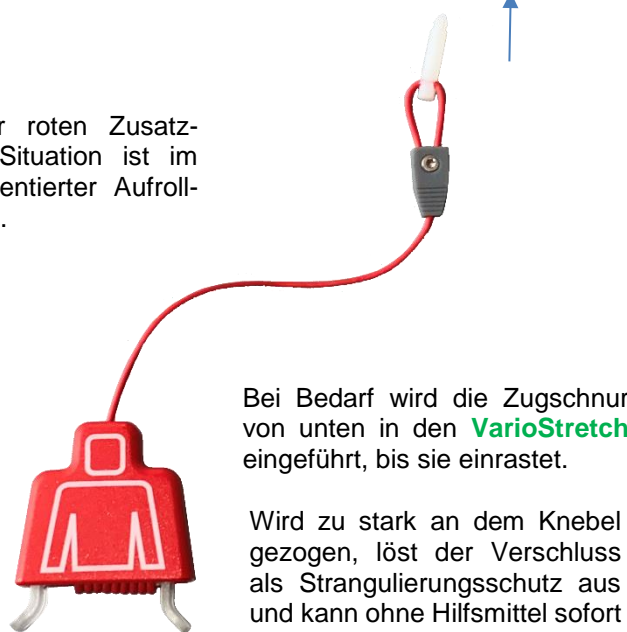

## VarioStretch

Der universell einsetzbare kabellose Ruf- und/oder Zugtaster

Einsetzbar entweder als normaler „Birntaster“ oder als Zugtaster, z.B. befestigt an einem Bettgalgen oder dem Bettgeländer.

Eingesetzt als Zugtaster entweder am **VarioStretch** ziehen oder es wird die zusätzliche Zugschnur mit Knebel als Verlängerung genutzt.

Als Information der Rufauslösung blinkt eine optische rote Beruhigungsanzeige.

Als „Birntaster“ eingesetzt wird die rote Auslösefläche am **VarioStretch** gedrückt. Ein Beruhigungslicht blinkt.

Der Ruf wird zuverlässig an jeden **VARIOREC®** Funkempfänger der gleichen Frequenz und damit an die Schwesternrufanlage oder anderweitig weitergegeben.

**Nützliche Eigenschaften:**

Durch die phosphorzierenden Ringe auf der Vorderseite rund um den Auslösetaster ist der **VarioStretch** bei Dunkelheit dezent selbstleuchtend.

Die zu betreuende Person findet so ohne störende Zusatzbeleuchtung den Notruf-Taster auch nachts.

Je nach Einsatz des **VarioStretch** kann er mit Umhängeband (oben) oder mit der Öse (rechts) befestigt werden.

Zur Längenanpassung der roten Zusatzschnur auf die jeweilige Situation ist im Knebel ein praktischer patentierter Aufrollmechanismus untergebracht.