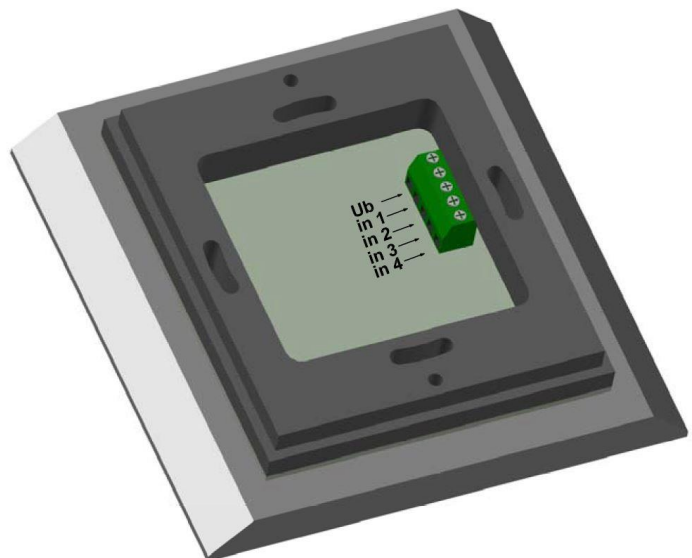

Montage

1. Entfernen der ev. noch vorhandenen Schutzfolie von Leuchtelement, Bodenplatte und Acrylscheibe
2. Anschluss der Klemmen wie unten beschrieben
3. Befestigen der Leuchte entweder auf der 55er UP-Dose oder der Wand
4. Einlage und Acrylscheibe mit den PVC-Schrauben wieder **vorsichtig** festziehen

Montagerichtung der Bodenplatte beachten!

Typ	Belegung	Klemme
201.208.01	Gem. Potential LED Rot	Ub 24V DC In 2
201.208.02	Gem. Potential LED Rot LED Grün	Ub 24V DC In 2 In 3
201.208.03	Gem. Potential LED Weiss LED Rot LED Grün	Ub 24V DC In 1 In 2 In 3
201.208.14	Gem. Potential LED Weiss LED Rot LED Grün LED Gelb	Ub 24V DC In 1 In 2 In 3 In 4