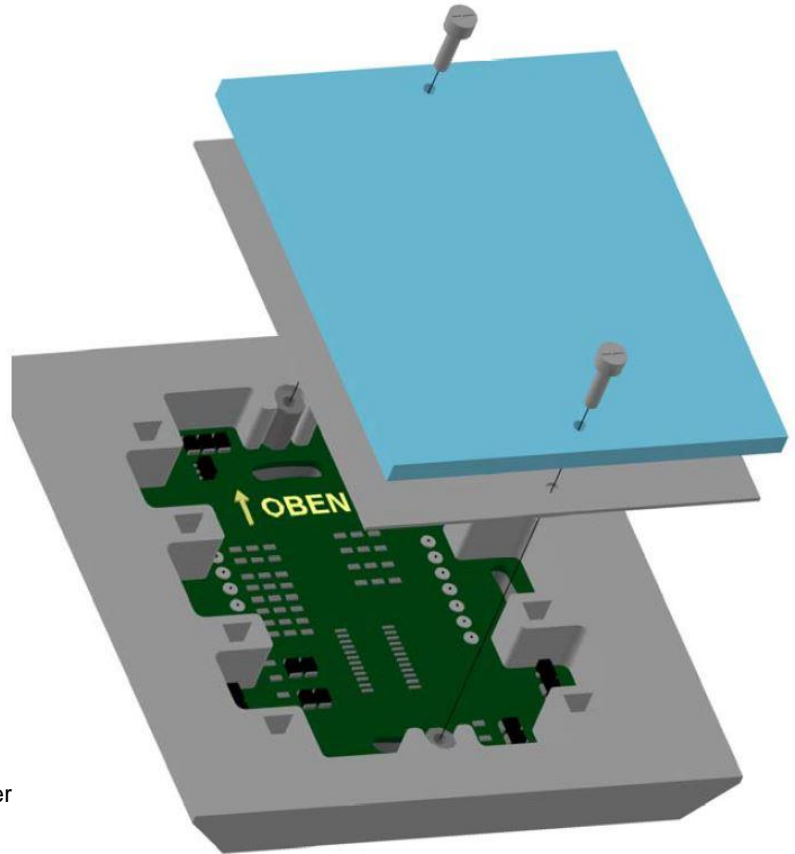

# Montageanleitung Platini Acryl-Signalleuchte

## Öffnen der Platini-Leuchte

1. Die beiden PVC-Schrauben auf der Vorderseite vorsichtig lösen
2. Acrylscheibe und Einlage entfernen

## Montage

1. Entfernen der ev. noch vorhandenen Schutzfolie von Leuchtelement, Bodenplatte und Acrylscheibe
2. Anschluss der Klemmen wie unten beschrieben
3. Befestigen der Leuchte entweder auf der 55er UP-Dose oder der Wand
4. Einlage und Acrylscheibe mit den PVC-Schrauben wieder **vorsichtig** festziehen

## Technische Daten

Leuchtstärke und Leuchtwinkel:	nach DIN VDE 0834-1
Leuchtsegmente und Anordnung:	bis zu 4 Leuchtsegmente
Mögliche Leuchtsegment-Farben:	weiss, rot, grün, gelb
Abmessungen (BxHxT):	100 x 100 x 25 mm
Maßtoleranz:	± 5 %
Betriebsspannung:	Standard 24 V DC / 20 mA pro Farbe
Gewicht:	ca. 150 g
Montage:	Aufsatzfähig auf 55er Schalterdose und AP-Wandmontage
Klemmen:	Für Drähte bis 1 mm <sup>2</sup>
Reinigungsmittel:	Resistenz gemäß EN 16615
Schutzart:	IP30